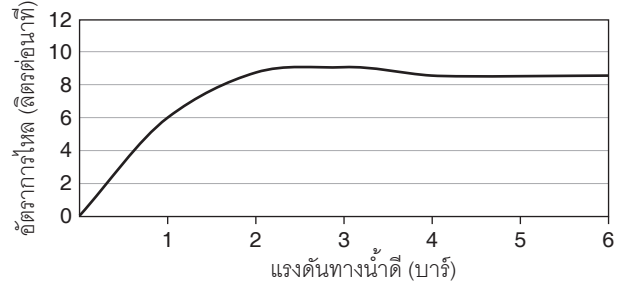

ตรวจสอบ สี/วัสดุเคลือบผิวผลิตภัณฑ์จากตัวแทนจำหน่ายโคโธเลอร์ในประเทศของท่าน

กราฟแสดงอัตราการไหล ก๊อกลงอ่าง สำหรับ K-72695T-B4

หมายเหตุ: อัตราการไหลค่าโดยประมาณ (1 แกลลอน = 3.785 ลิตร, 1 บาร์ = 14.5 ปอนด์ต่อตารางนิ้ว)

ขนาดระยะแสดงค่าโดยประมาณ

หน่วย: มม.

กราฟแสดงอัตราการไหล ฝักบัวสายอ่อน

K-72695T-B4

K-72697T-B4

หมายเหตุ: ระยะแนะนำการติดตั้งสามารถปรับได้ตามความเหมาะสมของผู้ใช้งานและพื้นที่ติดตั้ง