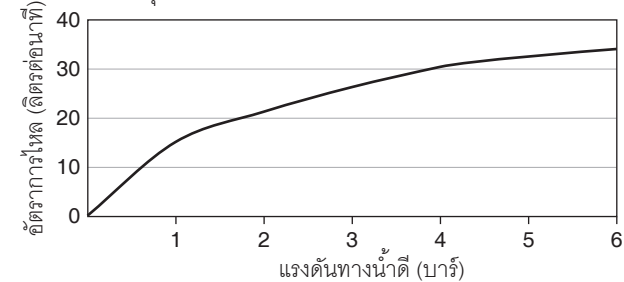

ตรวจสอบ สี/วัสดุเคลือบผิวผลิตภัณฑ์จากตัวแทนจำหน่ายโคโธเลอร์ในประเทศของท่าน

กราฟแสดงอัตราการไหล ก๊อกลงอ่าง สำหรับ K-72695T-B4

หมายเหตุ: อัตราการไหลค่าโดยประมาณ (1 แกลลอน = 3.785 ลิตร, 1 บาร์ = 14.5 ปอนด์ต่อตารางนิ้ว)