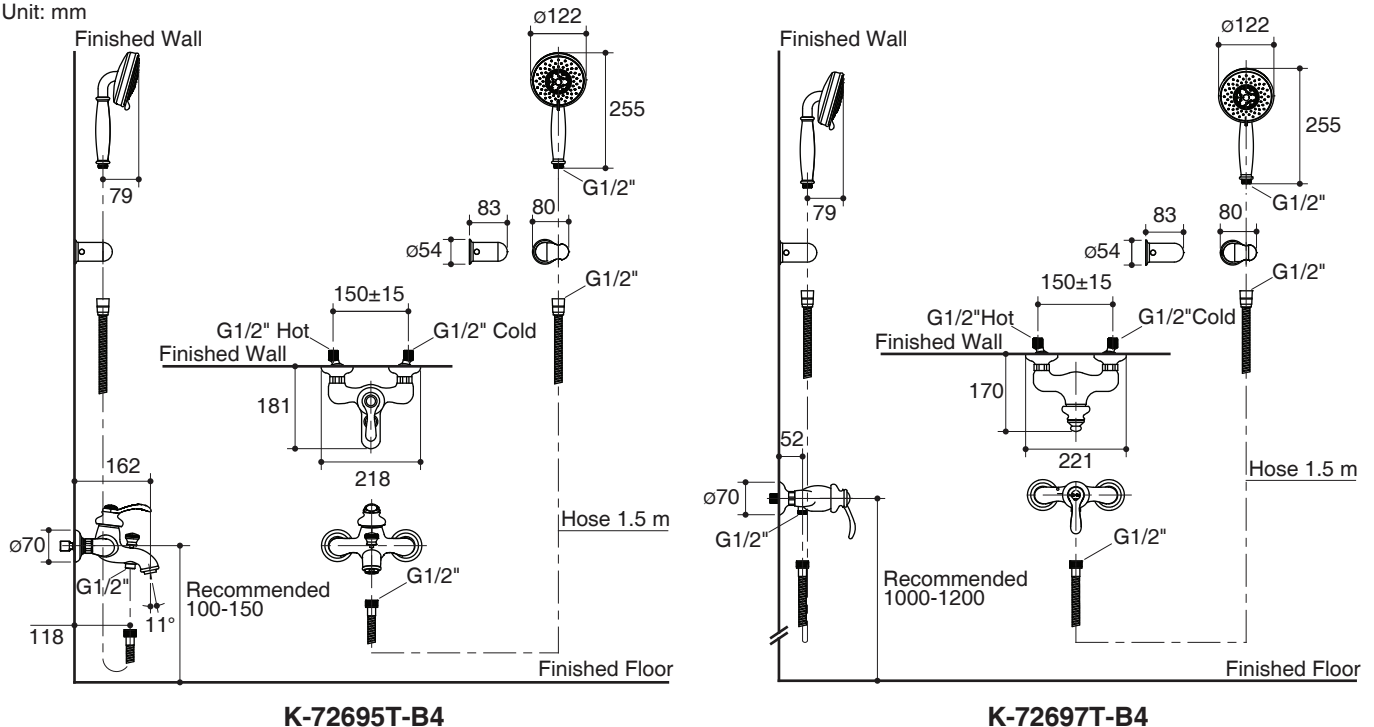

### Features

- Brass construction
- Leak-free ceramic disc valve with lifetime warranty
- Durable Kohler finishes resist corrosion and tarnishing
- Lever handle
- Adjustable inlet fittings with 15 mm tolerance
- 162 mm spout reach (from finished wall to spout) (K-72695T-B4)
- Includes 5-function handshower and diverter (K-72695T-B4)
- Includes 5-function handshower (K-72697T-B4)
- Includes white mineral stone cap

For a full range of color finishes in your market please contact your local Kohler representative

**Flow Curve Bath Spout For K-72695T-B4**

**Flow Curve Handshower**

Note: Flow rates are approximate. (1 gallon = 3.785 liters, 1 bar = 14.5 psi)  
Dimensions are approximate.

Unit: mm

Note: The recommended dimension for installation can be adjusted according to user preferences and layout.

### คุณลักษณะ

- ผลิตจากทองเหลือง
- พร้อมเซรามิกวาล์วกันการรั่วซึม รับประกันตลอดอายุการใช้งาน
- วัสดุเคลือบผิวพิเศษจากโคโธเลอร์ คงทน เงางาม
- มือบิดแบบก้านโยก
- อุปกรณ์ติดตั้งกับท่อน้ำเข้าปรับระยะได้ 15 มม.
- ระยะจากผนังถึงกึ่งกลางปากก๊อก 162 มม. (K-72695T-B4)
- พร้อมหัวฝักบัวปรับสายน้ำได้ 5 ระดับ และวาล์วเปลี่ยนทิศทางน้ำ (K-72695T-B4)
- พร้อมหัวฝักบัวปรับสายน้ำได้ 5 ระดับ (K-72697T-B4)
- หินประดับจากแร่ธรรมชาติ