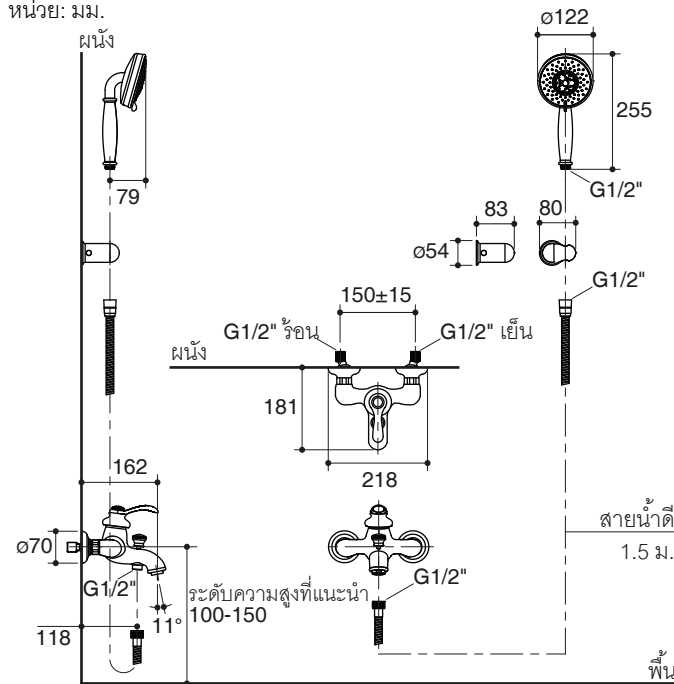

Unit: mm

Note: The recommended dimension for installation can be adjusted according to user preferences and layout.

### คุณลักษณะ

- ผลิตจากทองเหลือง
- พร้อมเซรามิกวาล์วกันการรั่วซึม รับประกันตลอดอายุการใช้งาน
- วัสดุเคลือบผิวพิเศษจากโคโธเลอร์ คงทน เงางาม
- มือบิดแบบก้านโยก
- อุปกรณ์ติดตั้งกับท่อน้ำเข้าปรับระยะได้ 15 มม.
- ระยะจากผนังถึงกึ่งกลางปากก๊อก 162 มม. (K-72695T-B4)
- พร้อมหัวฝักบัวปรับสายน้ำได้ 5 ระดับ และวาล์วเปลี่ยนทิศทางน้ำ (K-72695T-B4)
- พร้อมหัวฝักบัวปรับสายน้ำได้ 5 ระดับ (K-72697T-B4)
- หินประดับจากแร่ธรรมชาติ

ตรวจสอบ สี/วัสดุเคลือบผิวผลิตภัณฑ์จากตัวแทนจำหน่ายโคโธเลอร์ในประเทศของท่าน

กราฟแสดงอัตราการไหล ก๊อกลงอ่าง สำหรับ K-72695T-B4

หมายเหตุ: อัตราการไหลค่าโดยประมาณ (1 แกลลอน = 3.785 ลิตร, 1 บาร์ = 14.5 ปอนด์ต่อตารางนิ้ว)

ขนาดระยะแสดงค่าโดยประมาณ

หน่วย: มม.

กราฟแสดงอัตราการไหล ฝักบัวสายอ่อน

K-72695T-B4

K-72697T-B4

หมายเหตุ: ระยะแนะนำการติดตั้งสามารถปรับได้ตามความเหมาะสมของผู้ใช้งานและพื้นที่ติดตั้ง