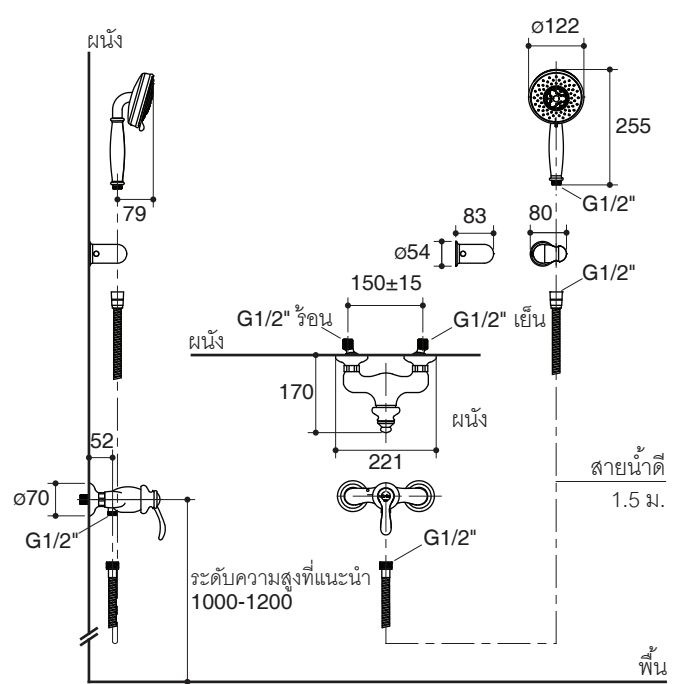

Unit: mm

Note: The recommended dimension for installation can be adjusted according to user preferences and layout.

ตรวจสอบ สี/วัสดุเคลือบผิวผลิตภัณฑ์จากตัวแทนจำหน่ายโคโธเลอร์ในประเทศของท่าน

กราฟแสดงอัตราการไหล ก๊อกลงอ่าง สำหรับ K-72695T-B4

หมายเหตุ: อัตราการไหลค่าโดยประมาณ (1 แกลลอน = 3.785 ลิตร, 1 บาร์ = 14.5 ปอนด์ต่อตารางนิ้ว)

ขนาดระยะแสดงค่าโดยประมาณ

หน่วย: มม.

กราฟแสดงอัตราการไหล ฝักบัวสายอ่อน

K-72695T-B4

K-72697T-B4

หมายเหตุ: ระยะแนะนำการติดตั้งสามารถปรับได้ตามความเหมาะสมของผู้ใช้งานและพื้นที่ติดตั้ง

### ภาพแสดงผลิตภัณฑ์